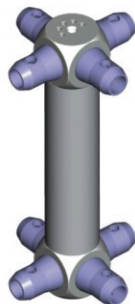

ACCESSORI

ACCESSORI SERIE MT-100

MTBP-1

ALUMINIUM BASE 590X290MM

MTCP-1

LIGHTING CLAMP

MTS-1

CONNECTOR SCREW

ACCESSORI SERIE EFT-290

ESB-290

ACCESSORI SERIE ETT-290

TBP-290-10

BASE PLATE

DIMENSIONS :290X290X10MM